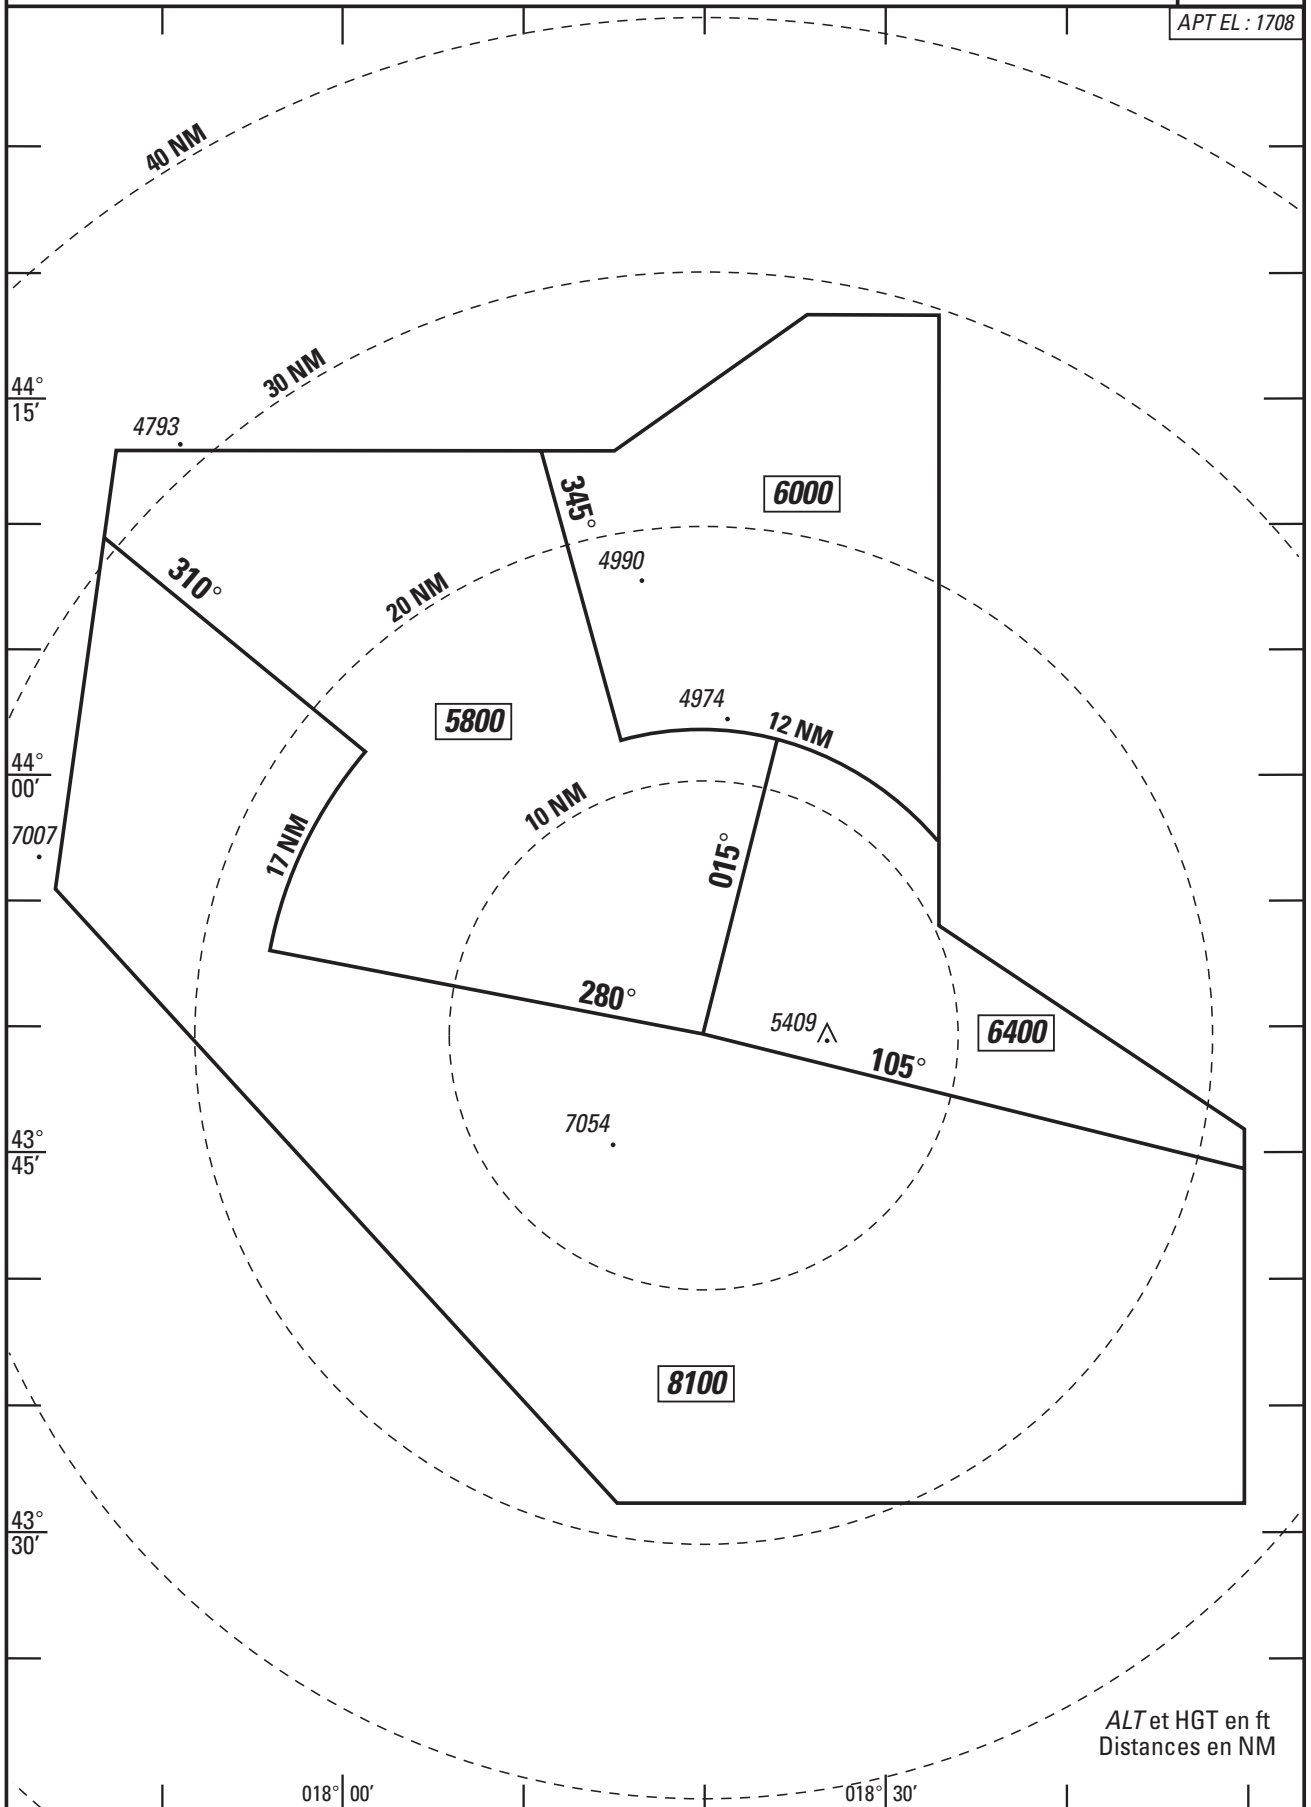

MINIMUM RADAR VECTORING ALTITUDE CHART

2.03 SARAJEVO (LQSA)

01 FEB 03

APP : 123550
TWR : 118.250
GND : 122.100

VAR
2°E (98)

APTEL : 1708

ALT et HGT en ft
Distances en NM